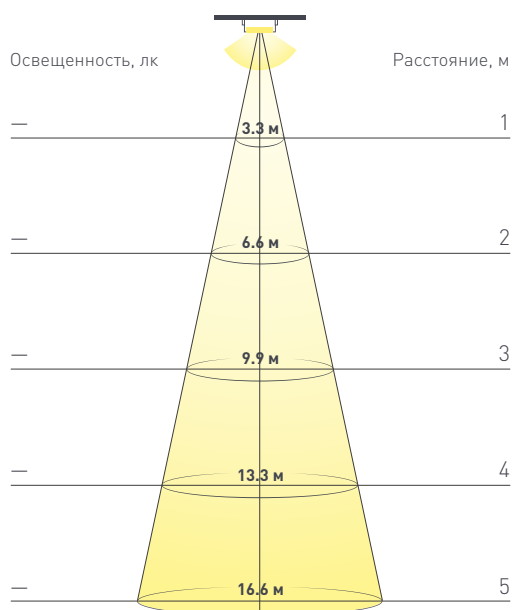

### ОПИСАНИЕ

- Герметичная IP68 (плата в силикон.трубке), светодиоды smd 2835, 180шт/м (900шт на 5м), белая плата 10мм.
- Цвет ЗЕЛЕНЫЙ.
- Питание 24В, мощность 14,4 Вт/м (72 Вт на 5м), угол 120°.
- Размеры 5000x13x13мм.
- Мин.отрезок 33,33мм (6 LED).
- В комплекте: заглушка кабельная-2, заглушка глухая-2, клипса монтажная силиконовая-10.
- Цена за 1м.
- Диапазон рабочих температур окружающей среды при продолжительной эксплуатации -30...+80°C, при кратковременной -30...+100°C.

# КОНСТРУКТИВНЫЙ ЧЕРТЕЖ

Экструдированная силиконовая трубка

Плата

Дополнительная  
токопроводящая плата

# ФОТОМЕТРИЯ

ДИАГРАММА ОСВЕЩЕННОСТИ

КСС (КРИВАЯ СИЛЫ СВЕТА)

120°