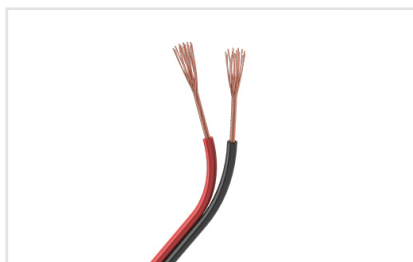

### Артикул 033152

Шлейф для питания и управления одноцветными светодиодными лентами. 2 проводника, калибр проводника 16AWG, сечение проводника 1.50 мм<sup>2</sup>, материал проводника - лужёная медь.

### Артикул 026348

Шлейф для питания и управления одноцветными светодиодными лентами. 2 проводника, калибр проводника 18AWG, сечение проводника 0.84 мм<sup>2</sup>, материал проводника - лужёная медь.

### Артикул 026349

Шлейф для питания и управления одноцветными светодиодными лентами. 2 проводника, калибр проводника 20AWG, сечение проводника 0.52 мм<sup>2</sup>, материал проводника - лужёная медь.