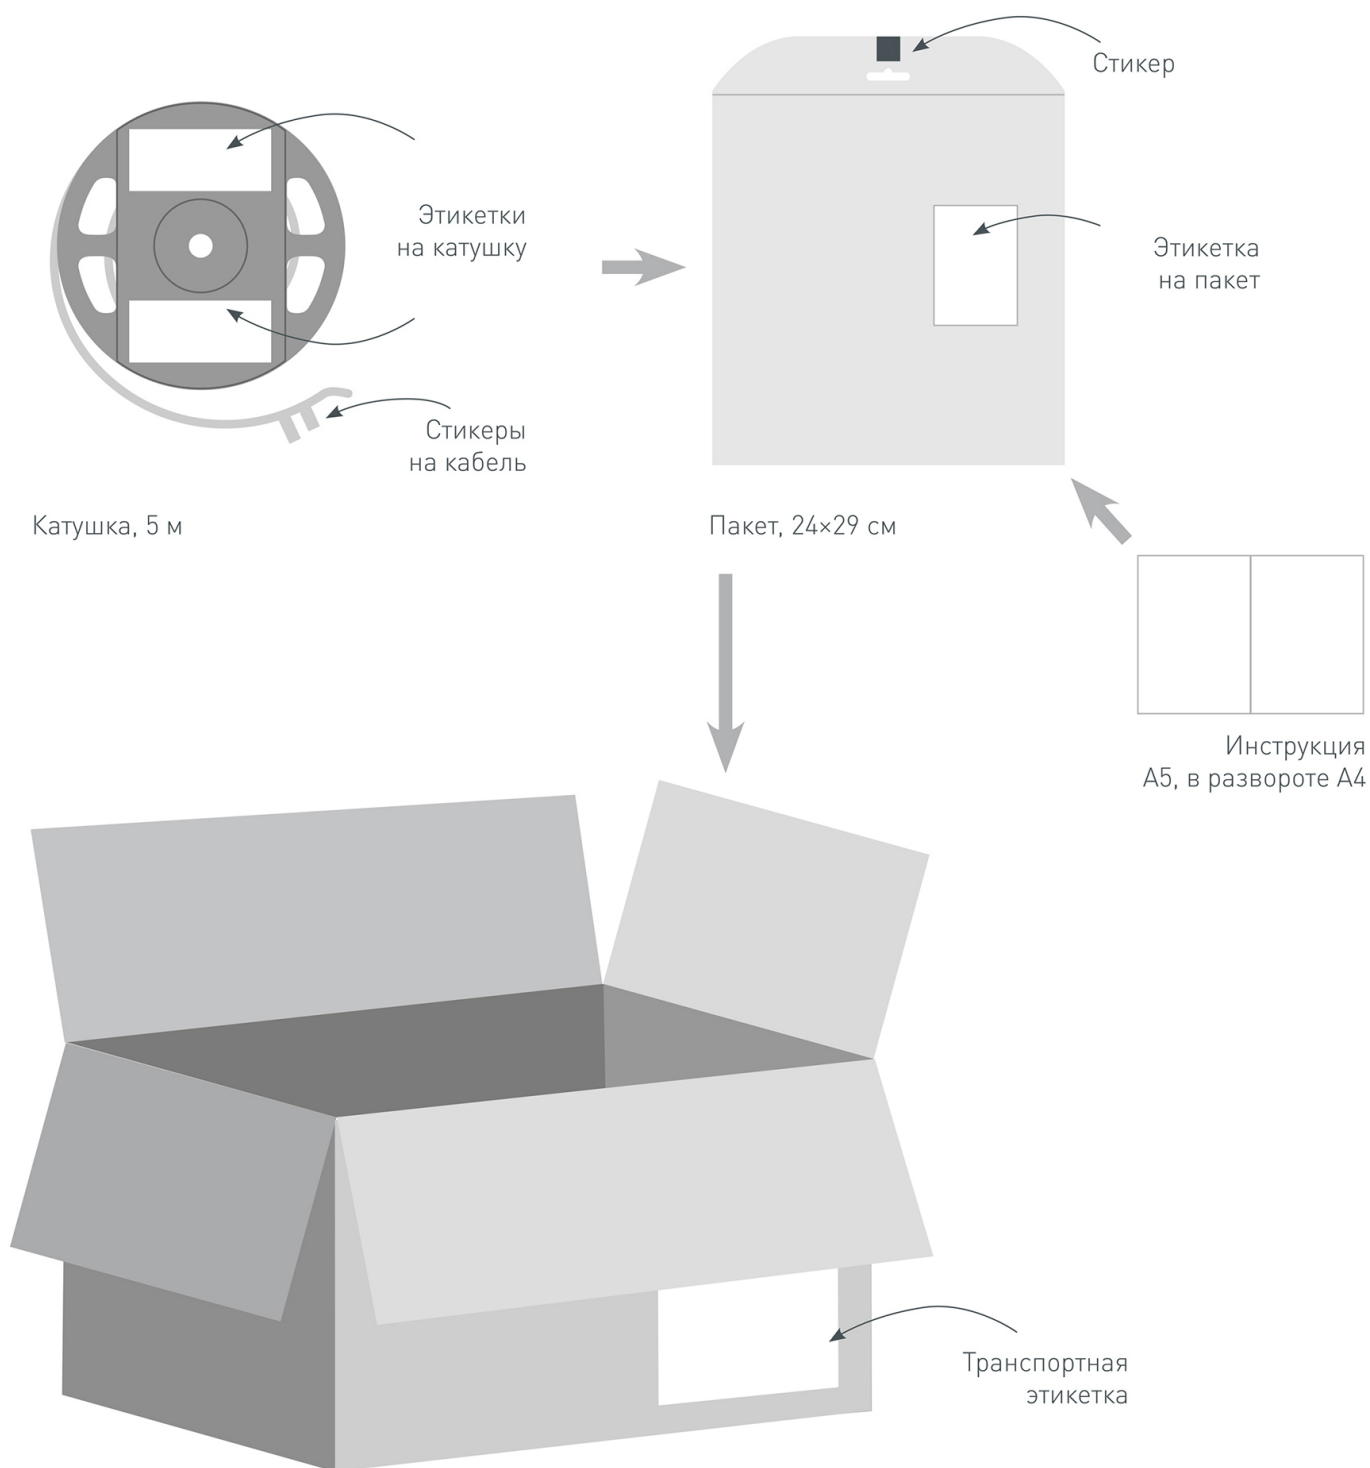

УПАКОВКА

Катушка, 5 м

Пакет, 24×29 см

Инструкция
A5, в развороте A4

Транспортный короб, 36×36×24 см

10 катушек в коробке