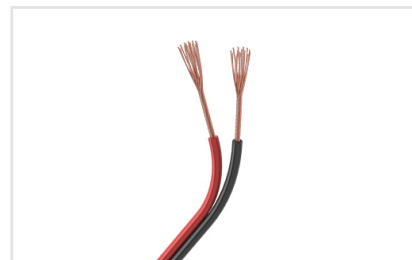

Артикул 026349

Шлейф для питания и управления одноцветными светодиодными лентами. 2 проводника, калибр проводника 20AWG, сечение проводника 0.52 мм², материал проводника - лужёная медь.