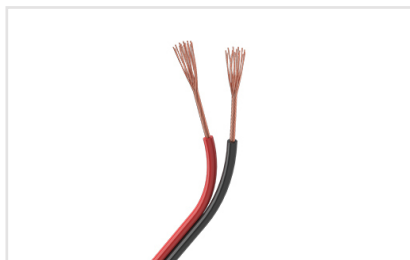

Артикул 026348

Шлейф для питания и управления одноцветными светодиодными лентами. 2 проводника, калибр проводника 18AWG, сечение проводника 0.84 мм², материал проводника - лужёная медь.