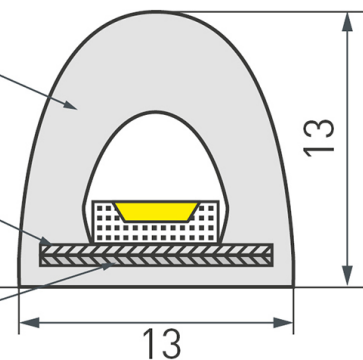

### ОПИСАНИЕ

- Герметичная IP68 (плата в силикон.трубке), светодиоды smd 2835, 180шт/м (900шт на 5м), белая плата 10мм.
- Цвет ЗЕЛЕНЫЙ.
- Питание 24В, мощность 14,4 Вт/м (72 Вт на 5м), угол 120°.
- Размеры 5000x13x13мм.
- Мин.отрезок 33,33мм (6 LED).
- В комплекте: заглушка кабельная-2, заглушка глухая-2, клипса монтажная силиконовая-10.
- Цена за 1м.
- Диапазон рабочих температур окружающей среды при продолжительной эксплуатации -30...+80°C, при кратковременной -30...+100°C.

# КОНСТРУКТИВНЫЙ ЧЕРТЕЖ

Экструдированная силиконовая трубка

Плата

Дополнительная  
токопроводящая плата