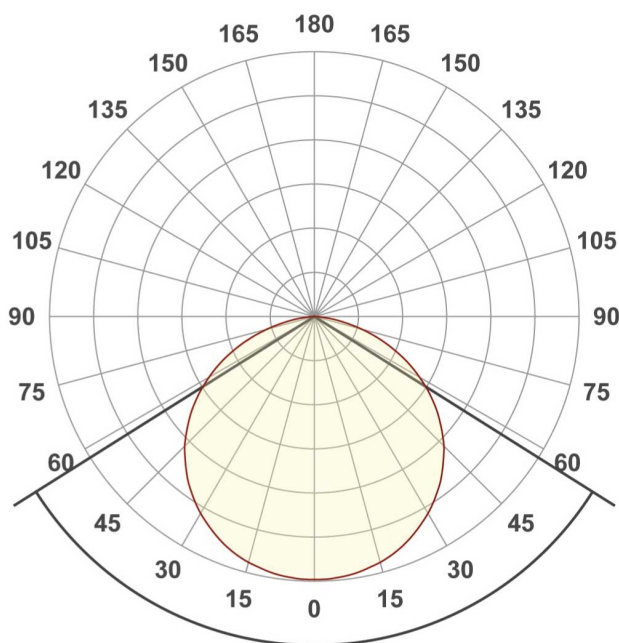

### ОПИСАНИЕ

- Герметичная IP68 (плата в силикон.трубке), светодиоды smd 2835, 180шт/м (900шт на 5м), белая плата 10мм.
- Цвет ЗЕЛЕНЫЙ.
- Питание 24В, мощность 14,4 Вт/м (72 Вт на 5м), угол 120°.
- Размеры 5000x13x13мм.
- Мин.отрезок 33,33мм (6 LED).
- В комплекте: заглушка кабельная-2, заглушка глухая-2, клипса монтажная силиконовая-10.
- Цена за 1м.
- Диапазон рабочих температур окружающей среды при продолжительной эксплуатации -30...+80°C, при кратковременной -30...+100°C.

# КОНСТРУКТИВНЫЙ ЧЕРТЕЖ

Экструдированная силиконовая трубка

Плата

Дополнительная  
токопроводящая плата

# ФОТОМЕТРИЯ

ДИАГРАММА ОСВЕЩЕННОСТИ

КСС (КРИВАЯ СИЛЫ СВЕТА)

120°