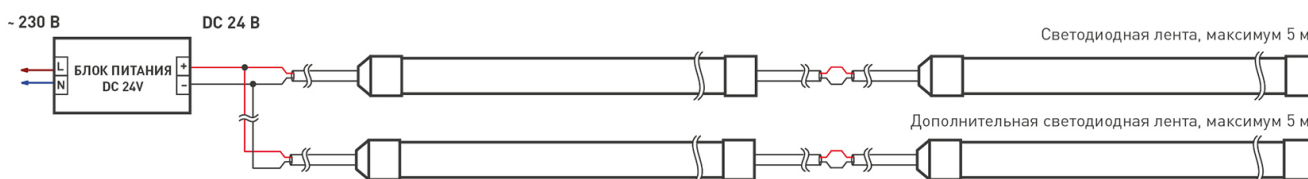

## РЕКОМЕНДАЦИИ ПО ПОДКЛЮЧЕНИЮ И УСТАНОВКЕ

Максимальная длина подключения ленты – 5 м (1 катушка).

Рисунок 1. Схема подключения лент к источнику питания при температуре окружающей среды менее +40 °С.

Рисунок 2. Схема подключения лент к источнику питания при температуре окружающей среды более +40 °С.

## КАК СГИБАТЬ ЛЕНТУ

**Правильный изгиб ленты. Минимальный радиус изгиба указан в инструкции к ленте.**