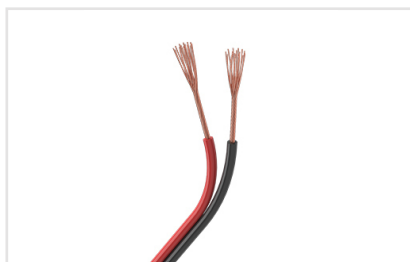

Артикул 033153

Шлейф для питания и управления одноцветными светодиодными лентами. 2 проводника, калибр проводника 24AWG, сечение проводника 0.22 мм², материал проводника - лужёная медь.