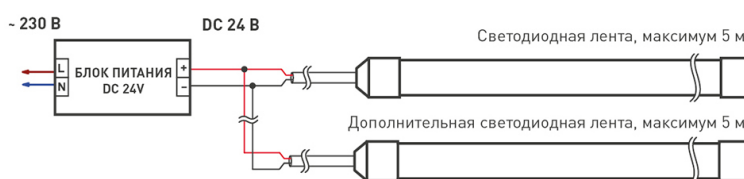

## РЕКОМЕНДАЦИИ ПО ПОДКЛЮЧЕНИЮ И УСТАНОВКЕ

Максимальная длина подключения ленты – 5 м (1 катушка).

Рисунок 1. Схема подключения лент к источнику питания при температуре окружающей среды менее +40 °С.

Рисунок 2. Схема подключения лент к источнику питания при температуре окружающей среды более +40 °С.

## КАК СГИБАТЬ ЛЕНТУ

**Правильный изгиб ленты. Минимальный радиус изгиба указан в инструкции к ленте.**