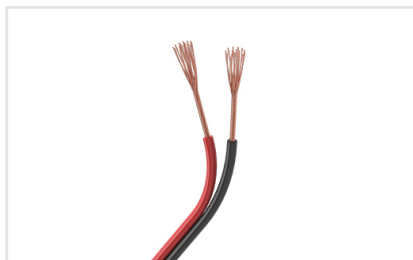

Артикул 033152

Шлейф для питания и управления одноцветными светодиодными лентами. 2 проводника, калибр проводника 16AWG, сечение проводника 1.50 мм², материал проводника - лужёная медь.