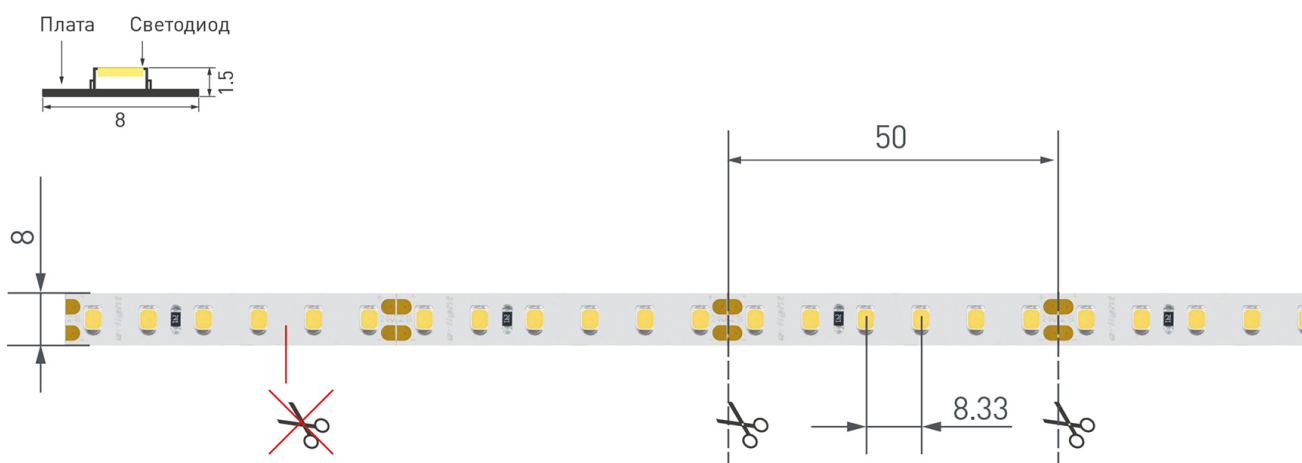

Электронная документация

СВЕТОДИОДНЫЕ ЛЕНТЫ

Лента RT-A120-8mm 24V Warm2700 CRI98

ОПИСАНИЕ

- Гибкая лента CRI98, светодиоды SMD 2835, 120 шт/м (600шт на 5м), белая плата 8 мм, скотч 3М.
- Цвет ТЁПЛЫЙ 2600-2800К.
- Питание 24V, мощность 14.4 Вт/м (72 Вт на 5м), угол 120°, высокая цветопередача CRI=95..98.
- Размеры 5000x8x1.5мм.
- Мин.отрезок 50мм, 6 светодиодов.
- Цена за 1м.

Артикул	027940	
Модель	Лента RT-A120-8mm 24V Warm2700 CRI98 (14.4 W/m, IP20, 2835, 5m)	
	для 1 м	для 5 м
Степень пылевлагозащиты	IP20	
Тип светодиода	SMD 2835	
Кол-во светодиодов	120 шт	600 шт
Минимальный отрезок	50 мм (6 светодиодов)	
Гарантия	5 лет	
ОПТИЧЕСКИЕ		
Цвет свечения	Warm Тёплый 2700 К 	
Индекс цветопередачи, CRI	95..98	
Угол излучения	120°	
Световой поток	1150 лм	5750 лм
ЭЛЕКТРИЧЕСКИЕ		
Напряжение питания	DC 24 В	
Максимальная мощность	14.4 Вт	72 Вт
Потребляемый ток	0.6 А	3 А
ЛОГИСТИЧЕСКИЕ		
Длина	5000 мм	
Ширина	8 мм	
Высота	1.5 мм	
Вес упаковки	133 г, катушка 5 м	
КЛИМАТИЧЕСКИЕ УСЛОВИЯ		
Диапазон рабочих температур	-30... +45 °С	

КОНСТРУКТИВНЫЙ ЧЕРТЕЖ

Не допускается разрезать ленту в необозначенном месте.

Ленту можно разрезать только в обозначенных местах по линии между контактными площадками для пайки.

ФОТОМЕТРИЯ

ДИАГРАММА ОСВЕЩЕННОСТИ

КСС (КРИВАЯ СИЛЫ СВЕТА)

РЕКОМЕНДАЦИИ ПО ПОДКЛЮЧЕНИЮ И УСТАНОВКЕ

Максимальная длина подключения ленты – 5 м (1 катушка).

Схема 1. Подключение нескольких светодиодных лент с одной стороны.

Схема 2. Подключение нескольких светодиодных лент с двух сторон.