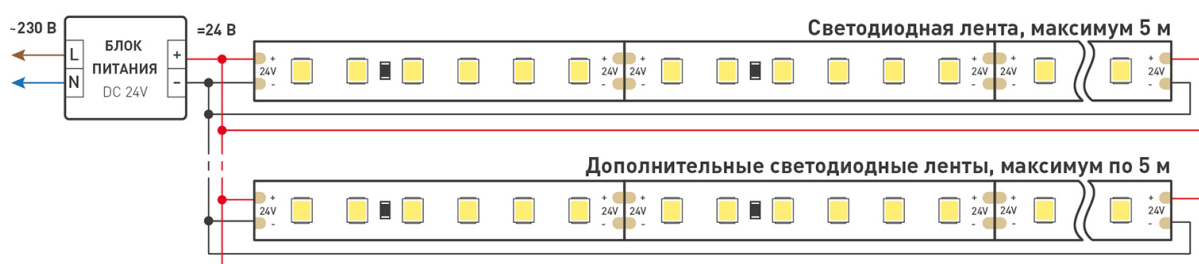

КОНСТРУКТИВНЫЙ ЧЕРТЕЖ

Не допускается разрезать ленту в необозначенном месте.

Ленту можно разрезать только в обозначенных местах по линии между контактными площадками для пайки.

ФОТОМЕТРИЯ

ДИАГРАММА ОСВЕЩЕННОСТИ

КСС (КРИВАЯ СИЛЫ СВЕТА)

РЕКОМЕНДАЦИИ ПО ПОДКЛЮЧЕНИЮ И УСТАНОВКЕ

Максимальная длина подключения ленты – 5 м (1 катушка).

Схема 1. Подключение нескольких светодиодных лент с одной стороны.

Схема 2. Подключение нескольких светодиодных лент с двух сторон.

Рекомендуется использовать для обеспечения равномерного свечения ленты по всей длине.

КАК СГИБАТЬ ЛЕНТУ

Правильный изгиб ленты. Минимальный радиус изгиба указан в инструкции к ленте.

Внимание!

Ленту нельзя изгибать в горизонтальной плоскости, перекручивать, растягивать, изламывать или сгибать под прямым углом. Не допускается подвешивать к ленте любые предметы или грузы.