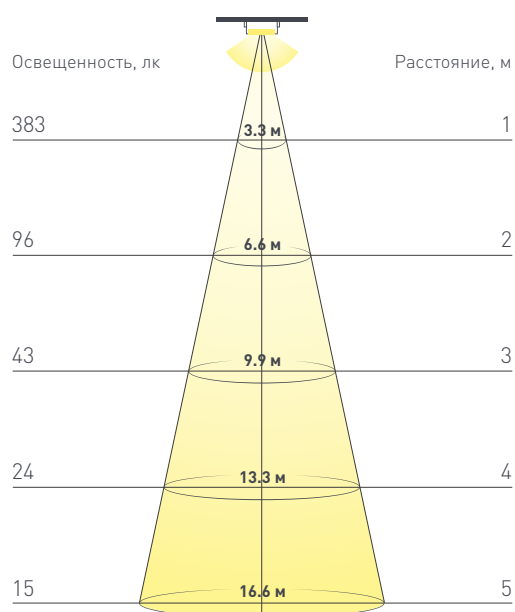

Артикул	027940	
Модель	Лента RT-A120-8mm 24V Warm2700 CRI98 (14.4 W/m, IP20, 2835, 5m)	
	для 1 м	для 5 м
Степень пылевлагозащиты	IP20	
Тип светодиода	SMD 2835	
Кол-во светодиодов	120 шт	600 шт
Минимальный отрезок	50 мм (6 светодиодов)	
Гарантия	5 лет	
ОПТИЧЕСКИЕ		
Цвет свечения	Warm Тёплый 2700 К 	
Индекс цветопередачи, CRI	95..98	
Угол излучения	120°	
Световой поток	1150 лм	5750 лм
ЭЛЕКТРИЧЕСКИЕ		
Напряжение питания	DC 24 В	
Максимальная мощность	14.4 Вт	72 Вт
Потребляемый ток	0.6 А	3 А
ЛОГИСТИЧЕСКИЕ		
Длина	5000 мм	
Ширина	8 мм	
Высота	1.5 мм	
Вес упаковки	133 г, катушка 5 м	
КЛИМАТИЧЕСКИЕ УСЛОВИЯ		
Диапазон рабочих температур	-30... +45 °С	

КОНСТРУКТИВНЫЙ ЧЕРТЕЖ

Не допускается разрезать ленту в необозначенном месте.

Ленту можно разрезать только в обозначенных местах по линии между контактными площадками для пайки.

ФОТОМЕТРИЯ

ДИАГРАММА ОСВЕЩЕННОСТИ